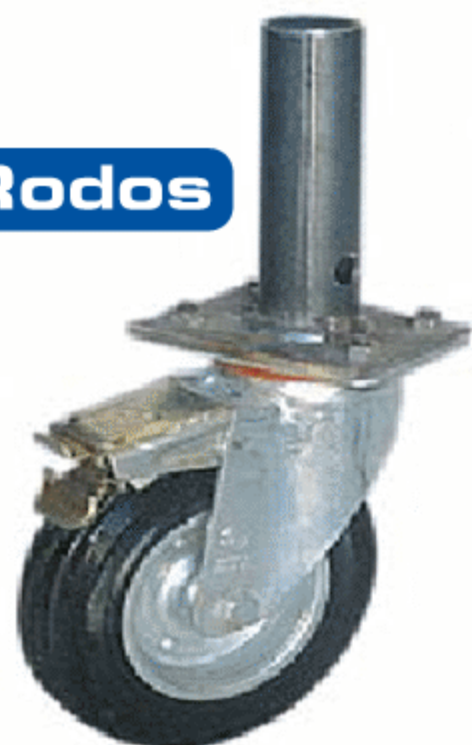

# Accesorios para andamios y puntales

**Plataforma metálica**

2.16 mts	2.86 mts	3.10 mts
30 cms de ancho cada una		

**Rodos**

**Usillos**

0.50 m  
0.80 m

**Puntales Extensibles**

de: 2.5 a 3.5 mts