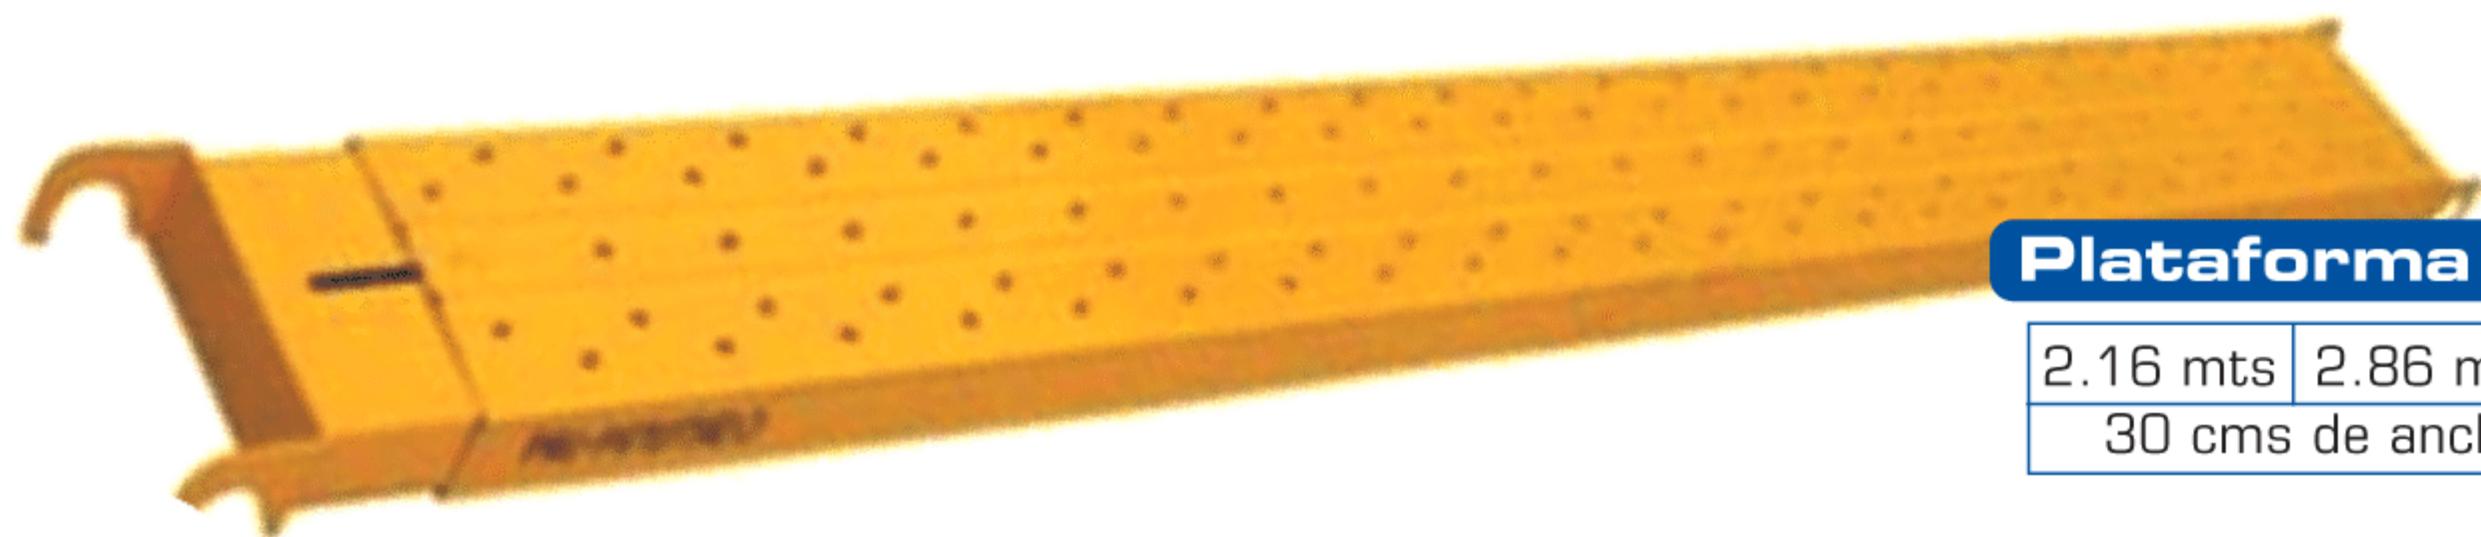

# Accesorios para andamios y puntales

**Plataforma metálica**

2.16 mts	2.86 mts	3.10 mts
30 cms de ancho cada una		

**Rodos**

**Usillos**

0.50 m  
0.80 m

**Puntales Extensibles**

de: 2.5 a 3.5 mts