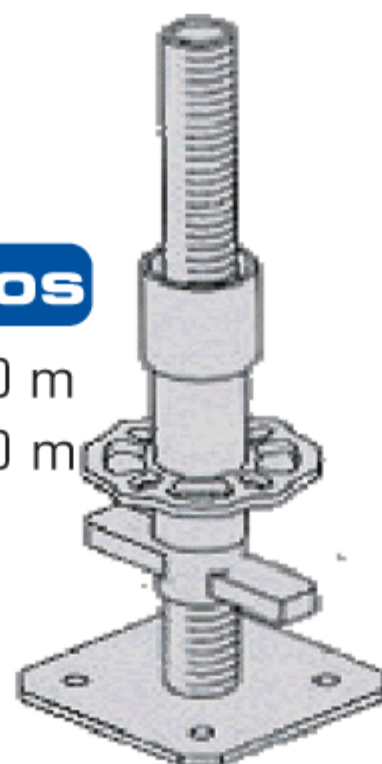

# Accesorios para andamios y puntales

**Plataforma metálica**

2.16 mts	2.86 mts	3.10 mts
30 cms de ancho cada una		

**Rodos**

**Usillos**

0.50 m  
0.80 m

**Puntales Extensibles**

de: 2.5 a 3.5 mts